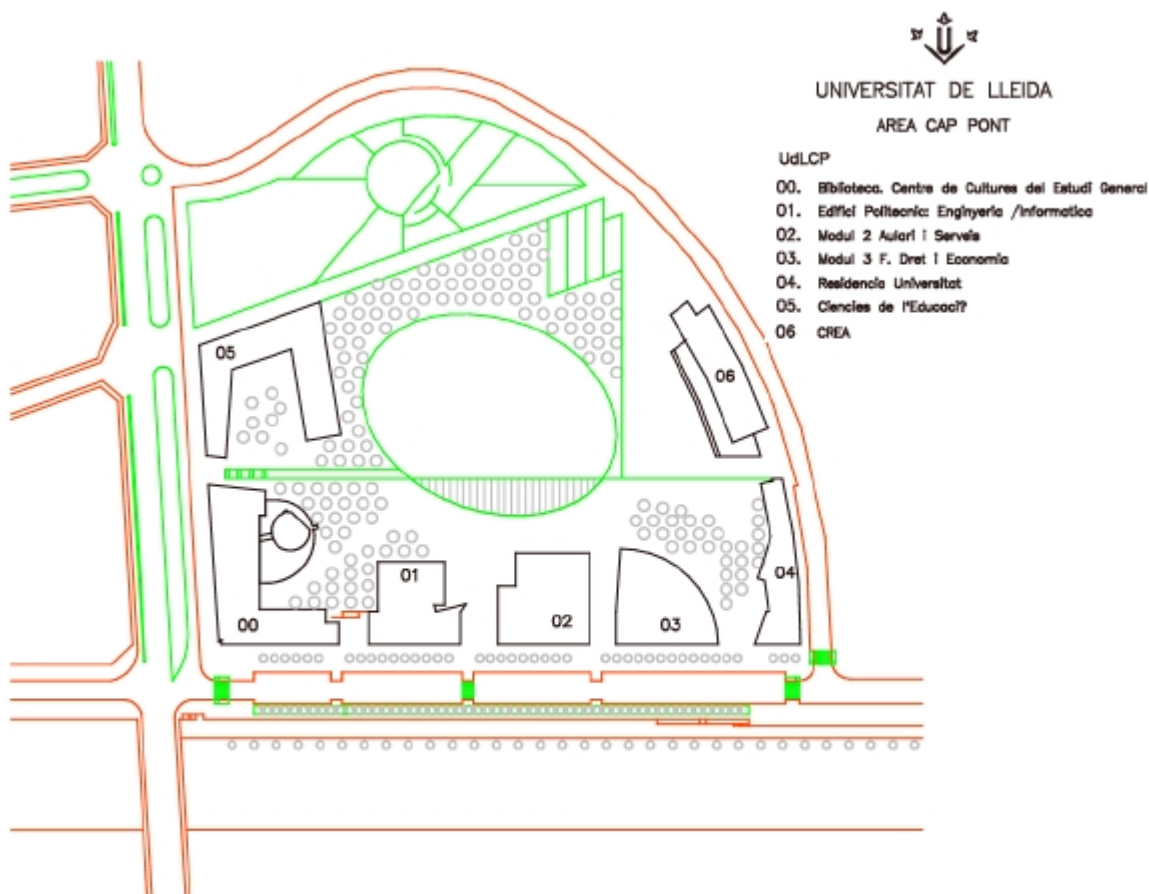

Arquitecte:

Alvaro

Siza

- Col·laboradors: Laura Menéndez, Verónica Martínez i Emilio Sánchez-Horneros
- Enginyeria: GOP, Gabinete de Organização e Projectos
- Estructures: Jorge Nunes da Silva/ Ana Silva
- Estudi associat: ARESTA, Arquitectura + Urbanisme, Manel Somoza i Manel G. Solanes

- Constructores: San José/ Fomento/ San José
- Inici d'obres: maig 2002
- Finalització d'obres: setembre de 2007
- Superfície: 6.660 m²
- Plantes: planta baixa + tres plantes
- Usos: despatxos individuals i compartits, aules, sales per música i arts plàstiques, sales d'estudi, aules d'informàtica, laboratori de ciències experimentals + gimnàs de 400 m²
- Pressupost: 13 milions d'euros
- Patrocinadors: Banco Santander Central Hispano: 1.200.000 euros / Diputació de Lleida: 600.000 euros

Sup. Campus 71.781 m²