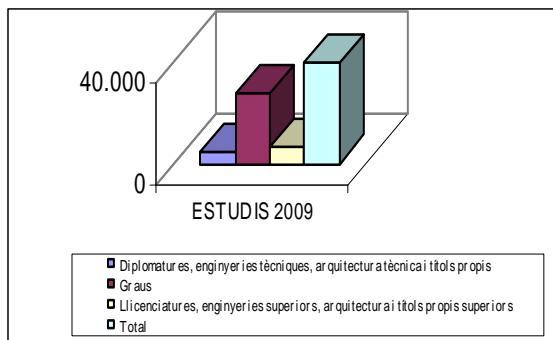

Places. Comparació 2010- 2011

Universitat	Places 2010	Places 2009
Universitat de Barcelona	10.984	10.859
Universitat Autònoma de Barcelona	9.113	8.906
Universitat Politècnica de Catalunya	6.060	6.205
Universitat Pompeu Fabra	3.080	3.000
Universitat de Lleida	2.290	2.180
Universitat Rovira i Virgili	3.030	3.200
Universitat de Girona	3.600	3.450
Universitat de Vic	1.668	1.665
TOTAL	39.825	39.465

Oferta de places universitàries