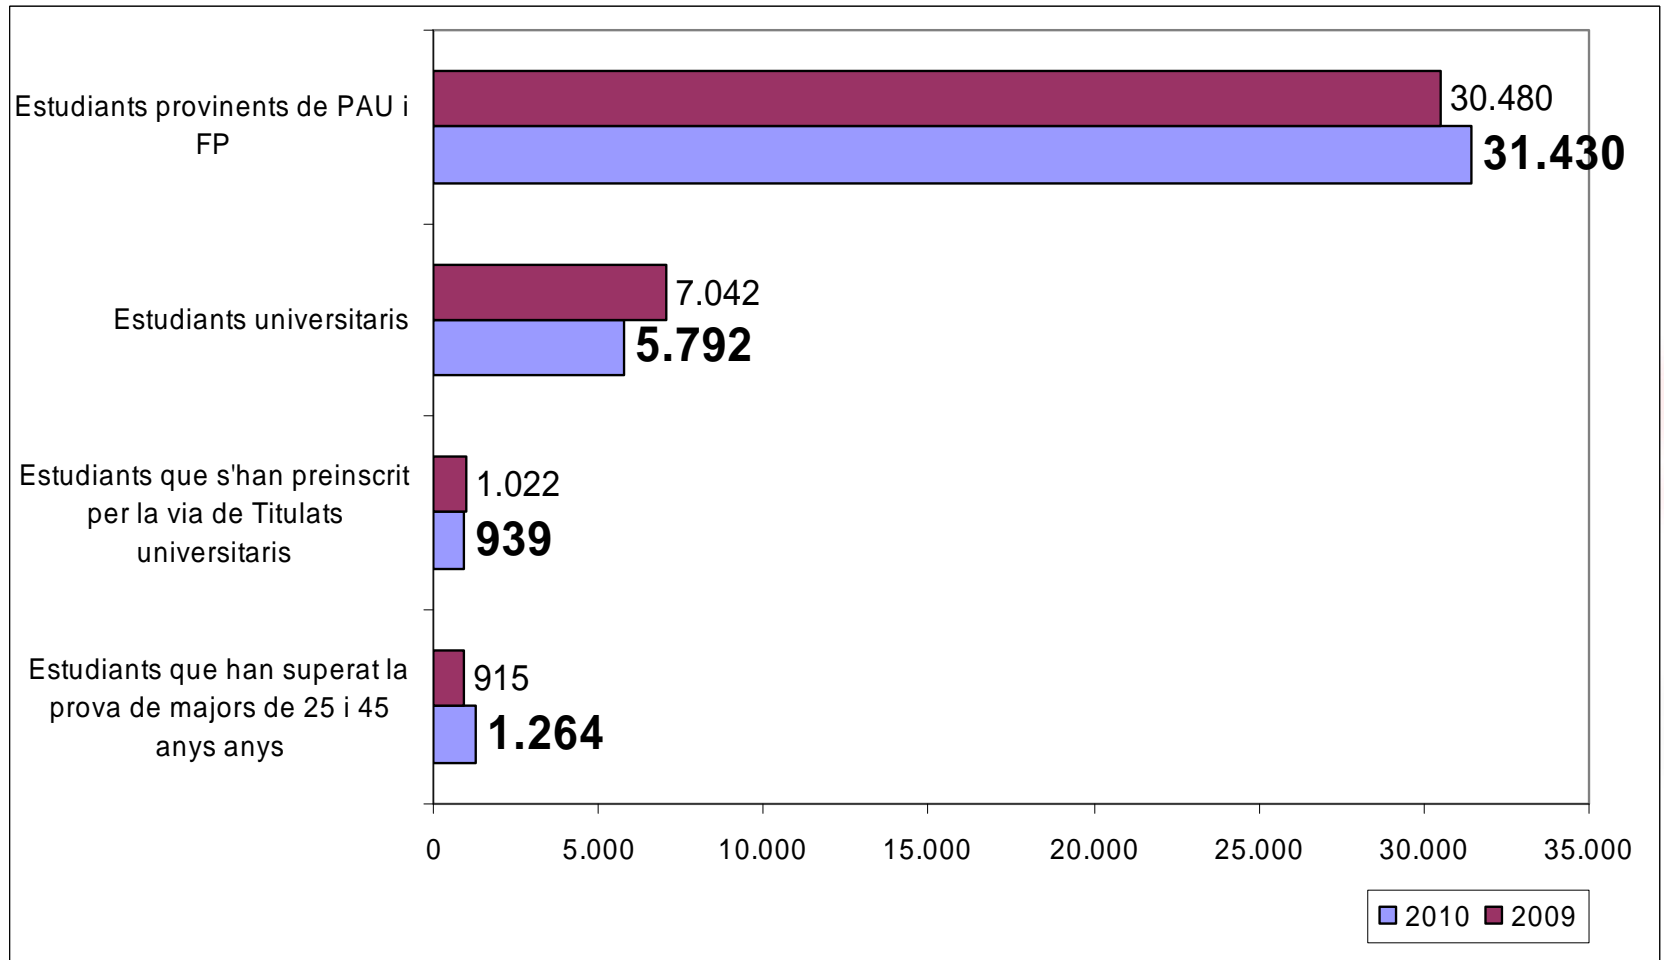

✓ ASSIGNACIÓ PER VIES