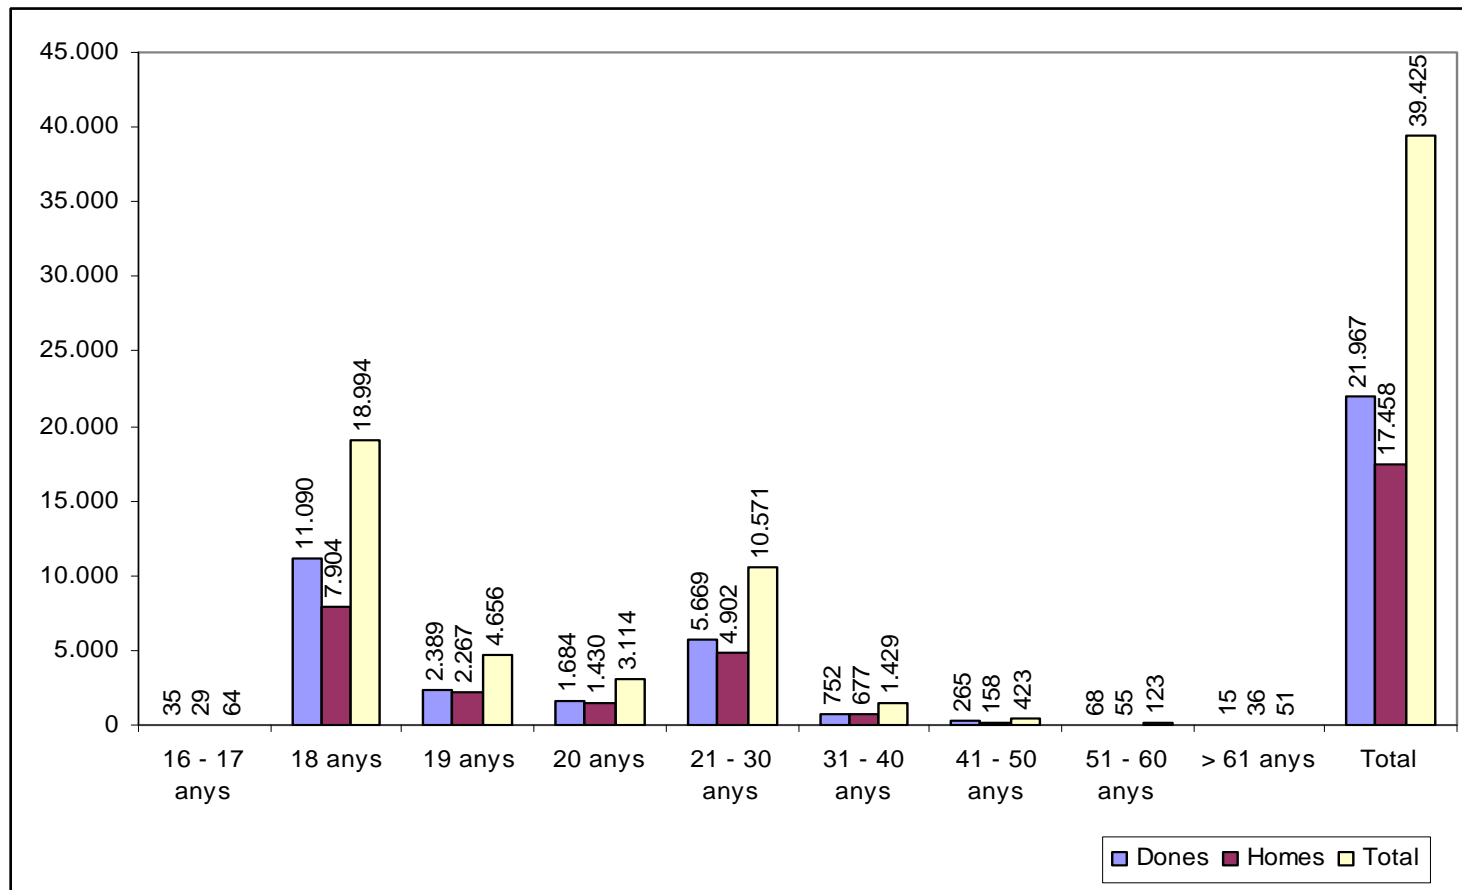

Assignació

	Demanda 2010	1a assignació Assignats totals	Pendents d'assignació
Estudiants provinents de PAU	30.034	24.145	5.889
Estudiants provinents de FP	8.295	7.285	1.010
Estudiants universitaris	7.924	5.792	2.132
Estudiants que s'han preinscrit per la via de Titulats universitaris	1.666	939	727
Estudiants que han superat la prova de més grans de 25 i de 45 anys	1.722	1.264	458
TOTAL 2010	49.641(100%)	39.425 (79,42%)	10.216 (20,58%)
TOTAL 2009	48.493	39.459	9.034
TOTAL 2008	44.085	37.116	6.969

✓ ASSIGNACIÓ PER GÈNERE

✓ ASSIGNACIÓ PER VIES

✓ ASSIGNACIÓ PER EDATS I GÈNERE

- El promig d'edat dels estudiants assignats és de 20,78 anys

✓ ASSIGNACIÓ DE SOL·LICITANTS DE FORA DE CATALUNYA

Total sol·licitants de fora de Catalunya