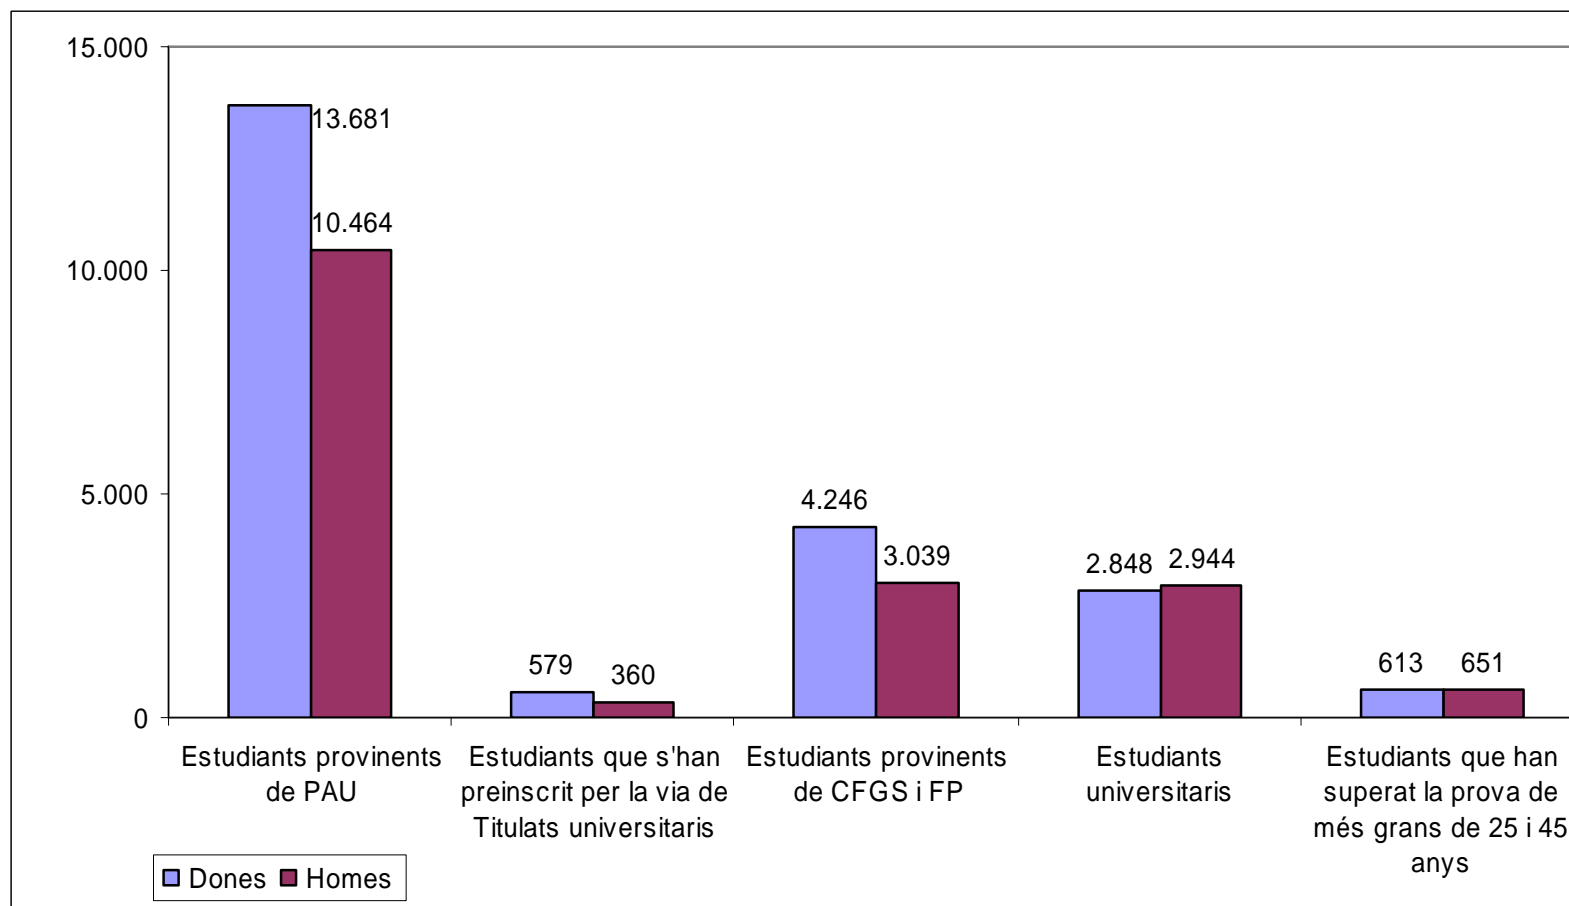

Resultats de la Preinscripció Universitària 2010

✓ ASSIGNATS TOTALS PER UNIVERSITATS. COMPARACIÓ 2010-2009

1a Assignació juny 2010		1a Assignació juny 2009	
Nom de la universitat	Assignats	Nom de la universitat	Assignats
Universitat de Girona		Universitat de Girona	
Centres integrats	2.784	Centres integrats	2.772
Centres adscrits	420	Centres adscrits	485
Total general UdG	3.204	Total general UdG	3.257
Universitat Rovira i Virgili		Universitat Rovira i Virgili	
Centres integrats	2.849	Centres integrats	2.988
Centres adscrits	**	Centres adscrits	17
Títols propis	18	Títols propis	36
Total general URV	2.867	Total general URV	3.041
Centres mixtos		Centres mixtos	
Enginyeria geològica (UB-UPC)	46	Enginyeria geològica (UB-UPC)	39
Medicina (UAB-UPF)	66	Medicina (UAB-UPF)	71
Estadística (UB-UPC)	40	Estadística (UB-UPC)	**
Estadística aplicada (UAB-UVic)	25	Estadística aplicada (UAB-UVic)	**
Estudis francesos (UAB-UB)	15	Estudis francesos (UAB-UB)	**
Universitat de Vic		Universitat de Vic	
Centres integrats	1.198	Centres integrats	1.398
Centres adscrits	135	Centres adscrits	**
Total general UVic	1.333	Total general UVic	1.398
TOTAL GENERAL 2010	39.425	TOTAL GENERAL 2009	39.459

✓ ASSIGNACIÓ PER GÈNERE

✓ ASSIGNACIÓ PER VIES

✓ ASSIGNACIÓ PER EDATS I GÈNERE

- El promig d'edat dels estudiants assignats és de 20,78 anys

✓ ASSIGNACIÓ DE SOL·LICITANTS DE FORA DE CATALUNYA

Total sol·licitants de fora de Catalunya