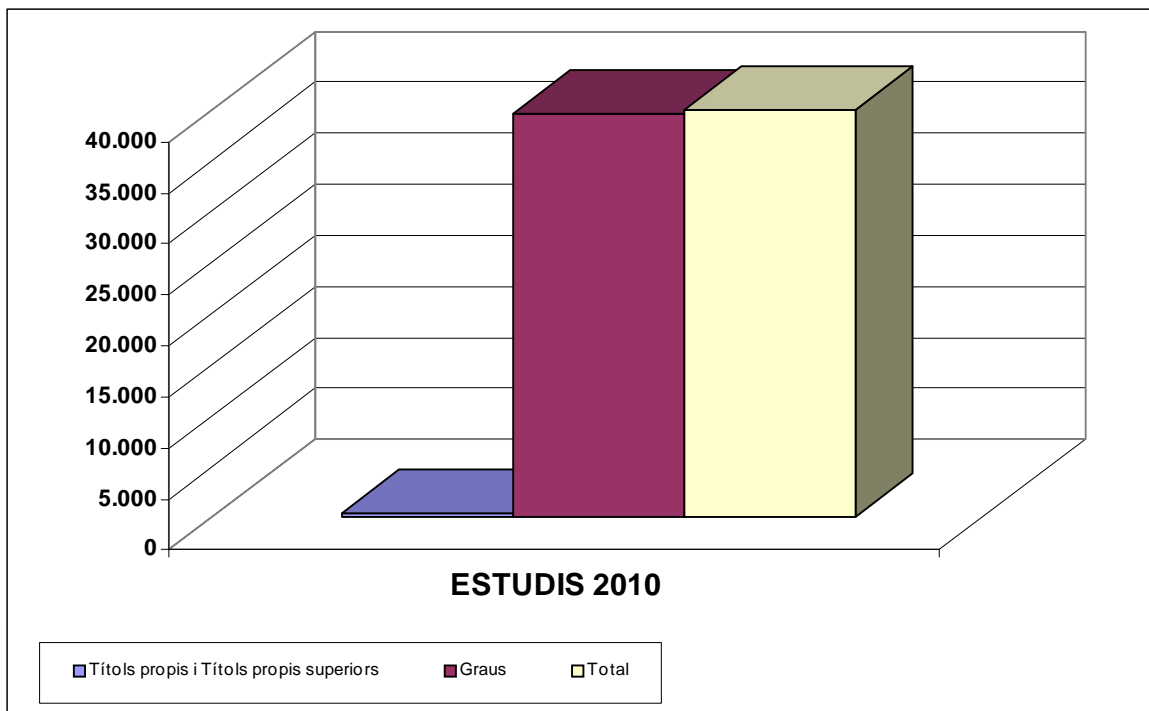

Places. Comparació 2010- 2011

Universitat	Places 2010	Places 2009
Universitat de Barcelona	10.984	10.859
Universitat Autònoma de Barcelona	9.113	8.906
Universitat Politècnica de Catalunya	6.060	6.205
Universitat Pompeu Fabra	3.080	3.000
Universitat de Lleida	2.290	2.180
Universitat Rovira i Virgili	3.030	3.200
Universitat de Girona	3.600	3.450
Universitat de Vic	1.668	1.665
TOTAL	39.825	39.465

Oferta de places universitàries